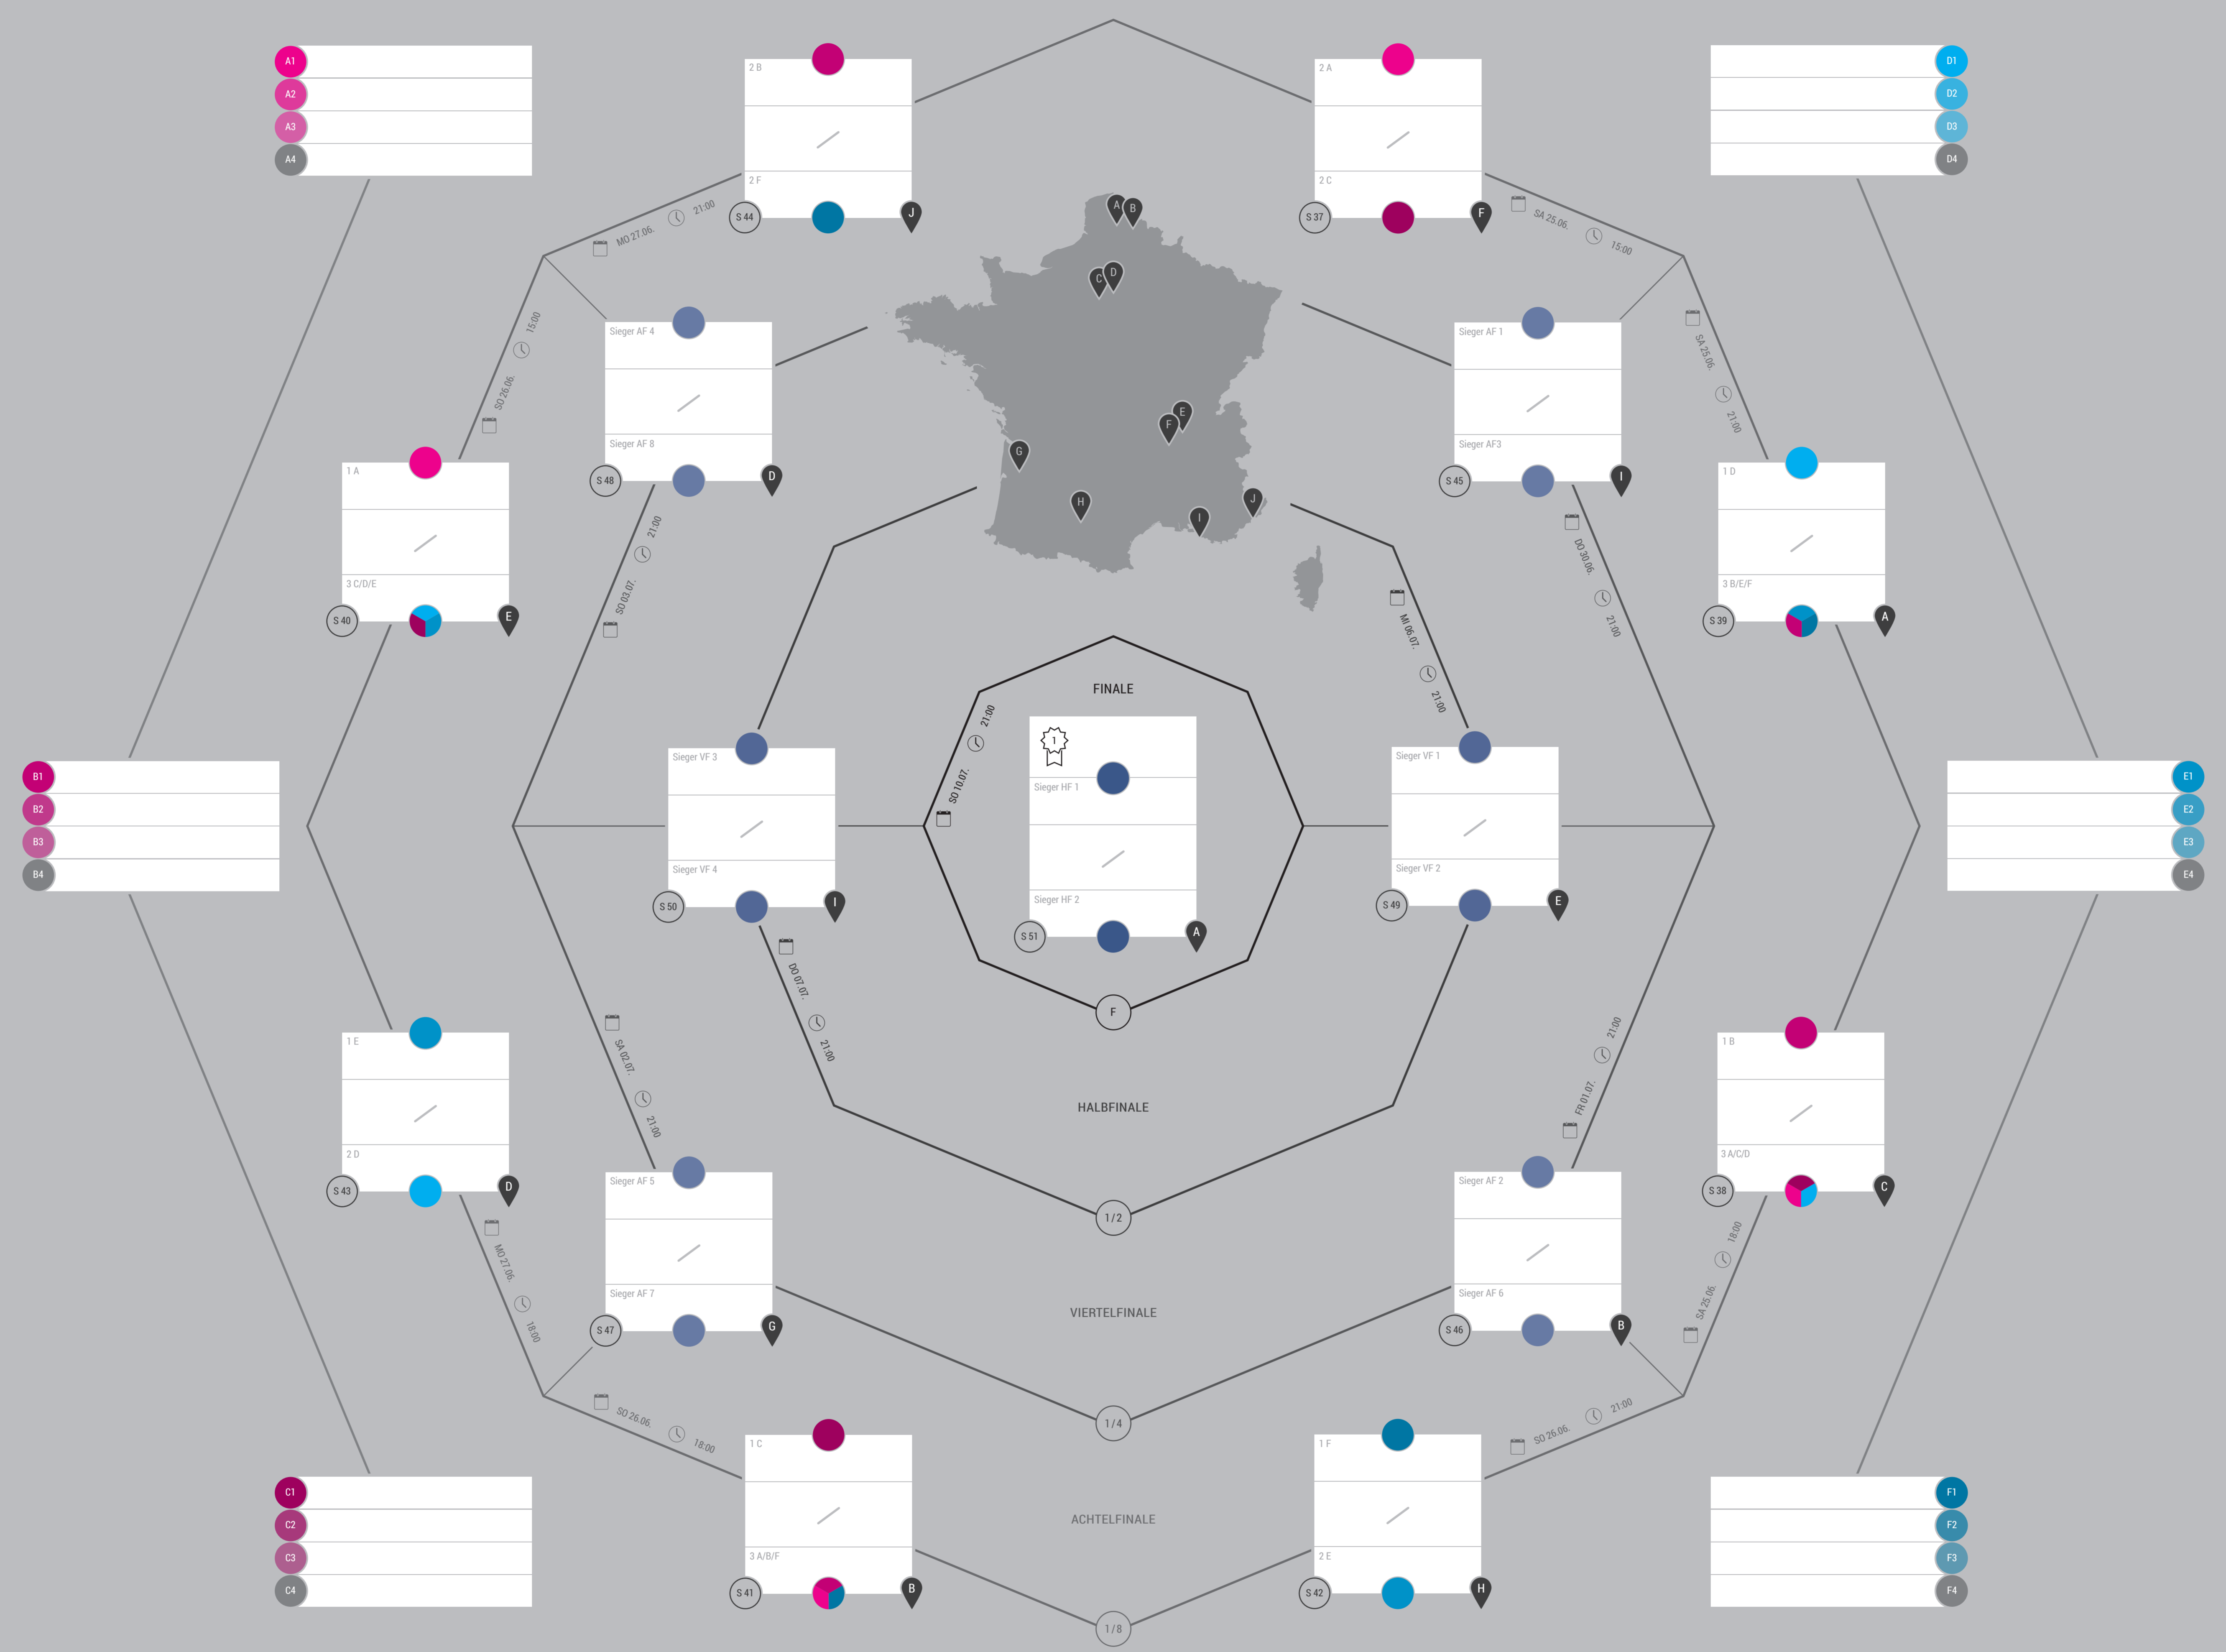

A	FR 10.06.	S 01	Frankreich / Rumänien	D	
	SA 11.06.	S 02	Albanien / Schweiz	A	
	MI 15.06.	S 09	Rumänien / Schweiz	C	
	MI 15.06.	S 10	Frankreich / Albanien	I	
	SO 19.06.	S 17	Schweiz / Frankreich	B	
	SO 19.06.	S 18	Rumänien / Albanien	E	
	B	SA 11.06.	S 03	Wales / Slowakei	G
		SA 11.06.	S 04	England / Russland	I
		MI 15.06.	S 13	Russland / Slowakei	B
		DO 16.06.	S 14	England / Wales	A
MO 20.06.		S 27	Slowakei / England	F	
MO 20.06.		S 28	Russland / Wales	H	
C		SO 12.06.	S 05	Polen / Nordirland	J
		SO 12.06.	S 06	Deutschland / Ukraine	B
		DO 16.06.	S 17	Ukraine / Nordirland	E
		DO 16.06.	S 18	Deutschland / Polen	D
	DI 21.06.	S 29	Ukraine / Polen	I	
	DI 21.06.	S 30	Nordirland / Deutschland	C	

D	SO 12.06.	S 07	Türkei / Kroatien	C	
	MO 13.06.	S 08	Spanien / Tschechien	H	
	FR 17.06.	S 19	Tschechien / Kroatien	F	
	FR 17.06.	S 20	Spanien / Türkei	J	
	DI 21.06.	S 31	Kroatien / Spanien	G	
	DI 21.06.	S 32	Tschechien / Türkei	A	
	E	MO 13.06.	S 09	Irland / Schweden	D
		MO 13.06.	S 10	Belgien / Italien	E
		FR 17.06.	S 21	Italien / Schweden	H
		SA 18.06.	S 22	Belgien / Irland	G
MI 22.06.		S 33	Italien / Irland	B	
MI 22.06.		S 34	Schweden / Belgien	J	
F		DI 14.06.	S 11	Österreich / Ungarn	G
		DI 14.06.	S 12	Portugal / Island	F
		SA 18.06.	S 23	Island / Ungarn	I
		SA 18.06.	S 24	Portugal / Österreich	C
	MI 22.06.	S 35	Ungarn / Portugal	E	
	MI 22.06.	S 36	Island / Österreich	D	

Alle Zeitangaben in MESZ.

EM 2016

15. Fußball-Europameisterschaft
10. Juni – 10. Juli 2016
Frankreich

- A Lens Stade Bollaert-Delelis
- B Villeneuve-d'Ascq / Lille Stade Pierre-Mauroy
- C Paris Parc des Princes
- D Saint-Denis Stade de France
- E Décines-Charpieu / Lyon Parc Olympique Lyonnais
- F Saint-Étienne Stade Geoffroy-Guichard
- G Bordeaux Nouveau Stade de Bordeaux
- H Toulouse Stadium Municipal
- I Marseille Stade Velodrome
- J Nizza Stade de Nice