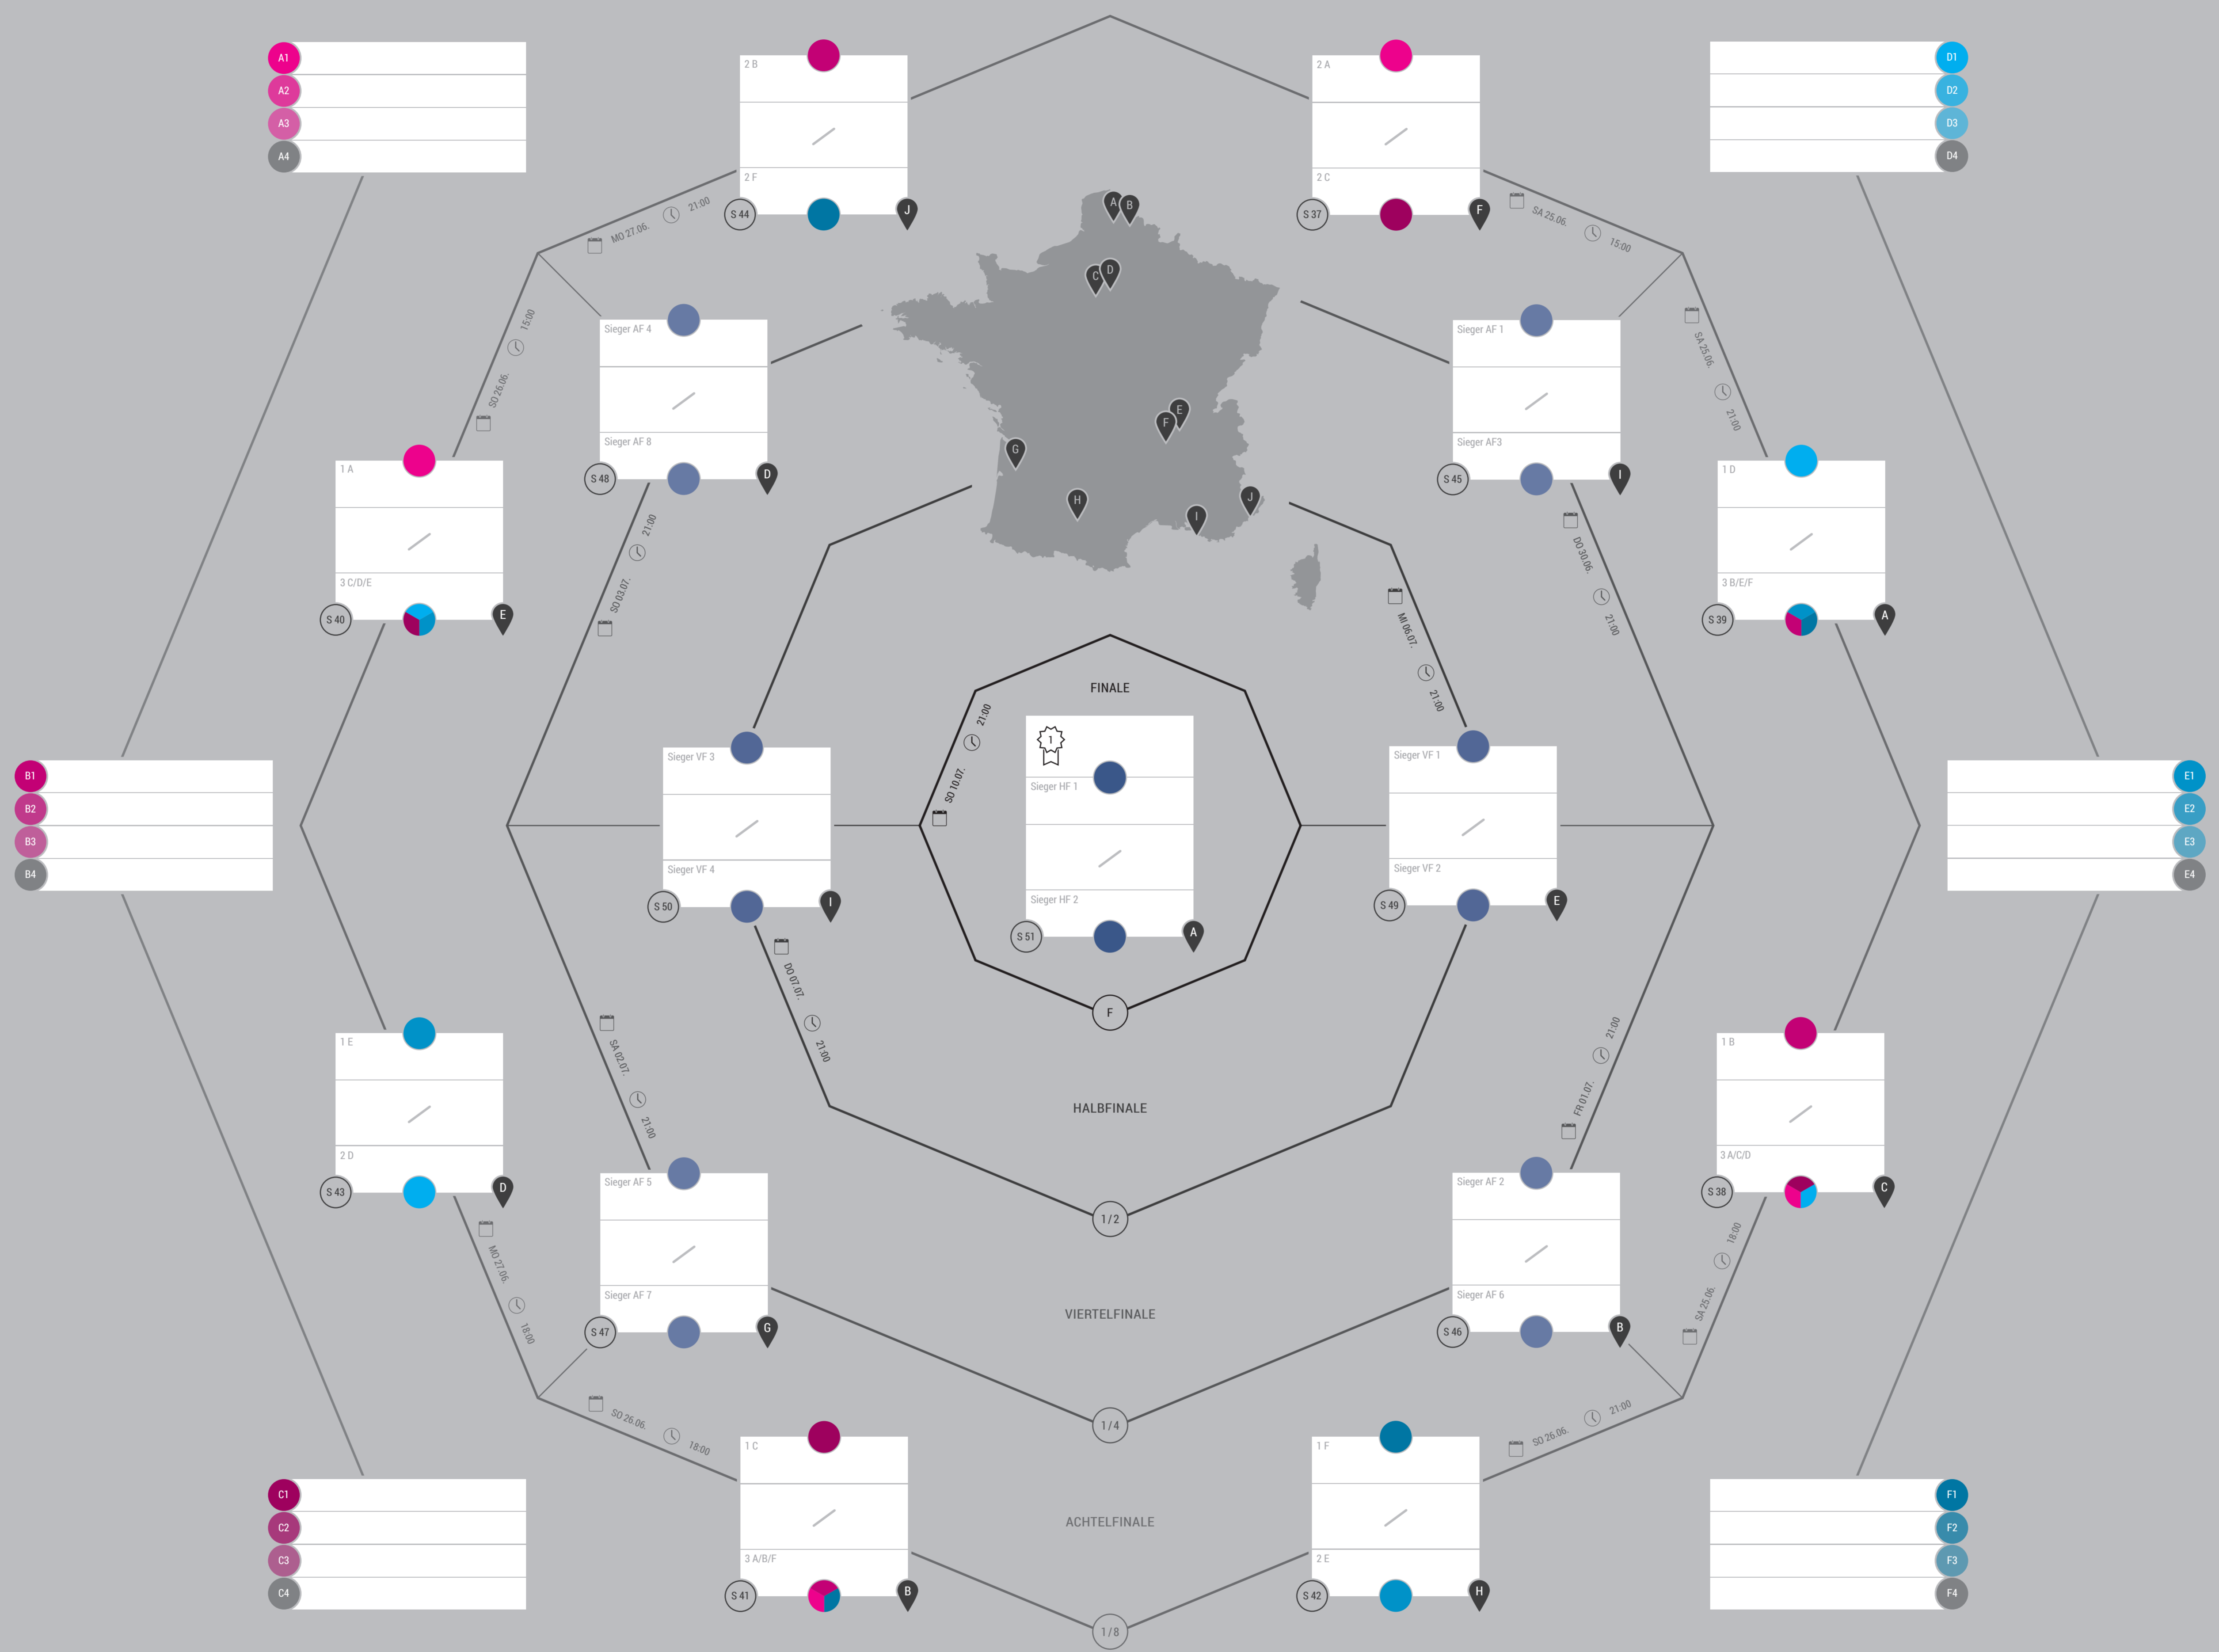

Deutschland / Ukraine / Polen / Nordirland

SO 12.06.	18:00	S 05	Polen / Nordirland	/	J
SO 12.06.	21:00	S 06	Deutschland / Ukraine	/	B
DO 16.06.	18:00	S 17	Ukraine / Nordirland	/	E
DO 16.06.	21:00	S 18	Deutschland / Polen	/	D
DI 21.06.	18:00	S 29	Ukraine / Polen	/	I
DI 21.06.	18:00	S 30	Nordirland / Deutschland	/	C

Spanien / Tschechien / Türkei / Kroatien

SO 12.06.	15:00	S 07	Türkei / Kroatien	/	C
MO 13.06.	15:00	S 08	Spanien / Tschechien	/	H
FR 17.06.	18:00	S 19	Tschechien / Kroatien	/	F
FR 17.06.	21:00	S 20	Spanien / Türkei	/	J
DI 21.06.	21:00	S 31	Kroatien / Spanien	/	G
DI 21.06.	21:00	S 32	Tschechien / Türkei	/	A

Irland / Schweden / Belgien / Italien / Island / Schweden

MO 13.06.	18:00	S 09	Irland / Schweden	/	D
MO 13.06.	21:00	S 10	Belgien / Italien	/	E
FR 17.06.	15:00	S 21	Italien / Schweden	/	H
SA 18.06.	15:00	S 22	Belgien / Irland	/	G
MI 22.06.	21:00	S 33	Italien / Irland	/	B
MI 22.06.	21:00	S 34	Schweden / Belgien	/	J

Österreich / Ungarn / Portugal / Island / Österreich / Ungarn

DI 14.06.	18:00	S 11	Österreich / Ungarn	/	G
DI 14.06.	21:00	S 12	Portugal / Island	/	F
SA 18.06.	18:00	S 23	Island / Ungarn	/	I
SA 18.06.	21:00	S 24	Portugal / Österreich	/	C
MI 22.06.	18:00	S 35	Ungarn / Portugal	/	E
MI 22.06.	18:00	S 36	Island / Österreich	/	D