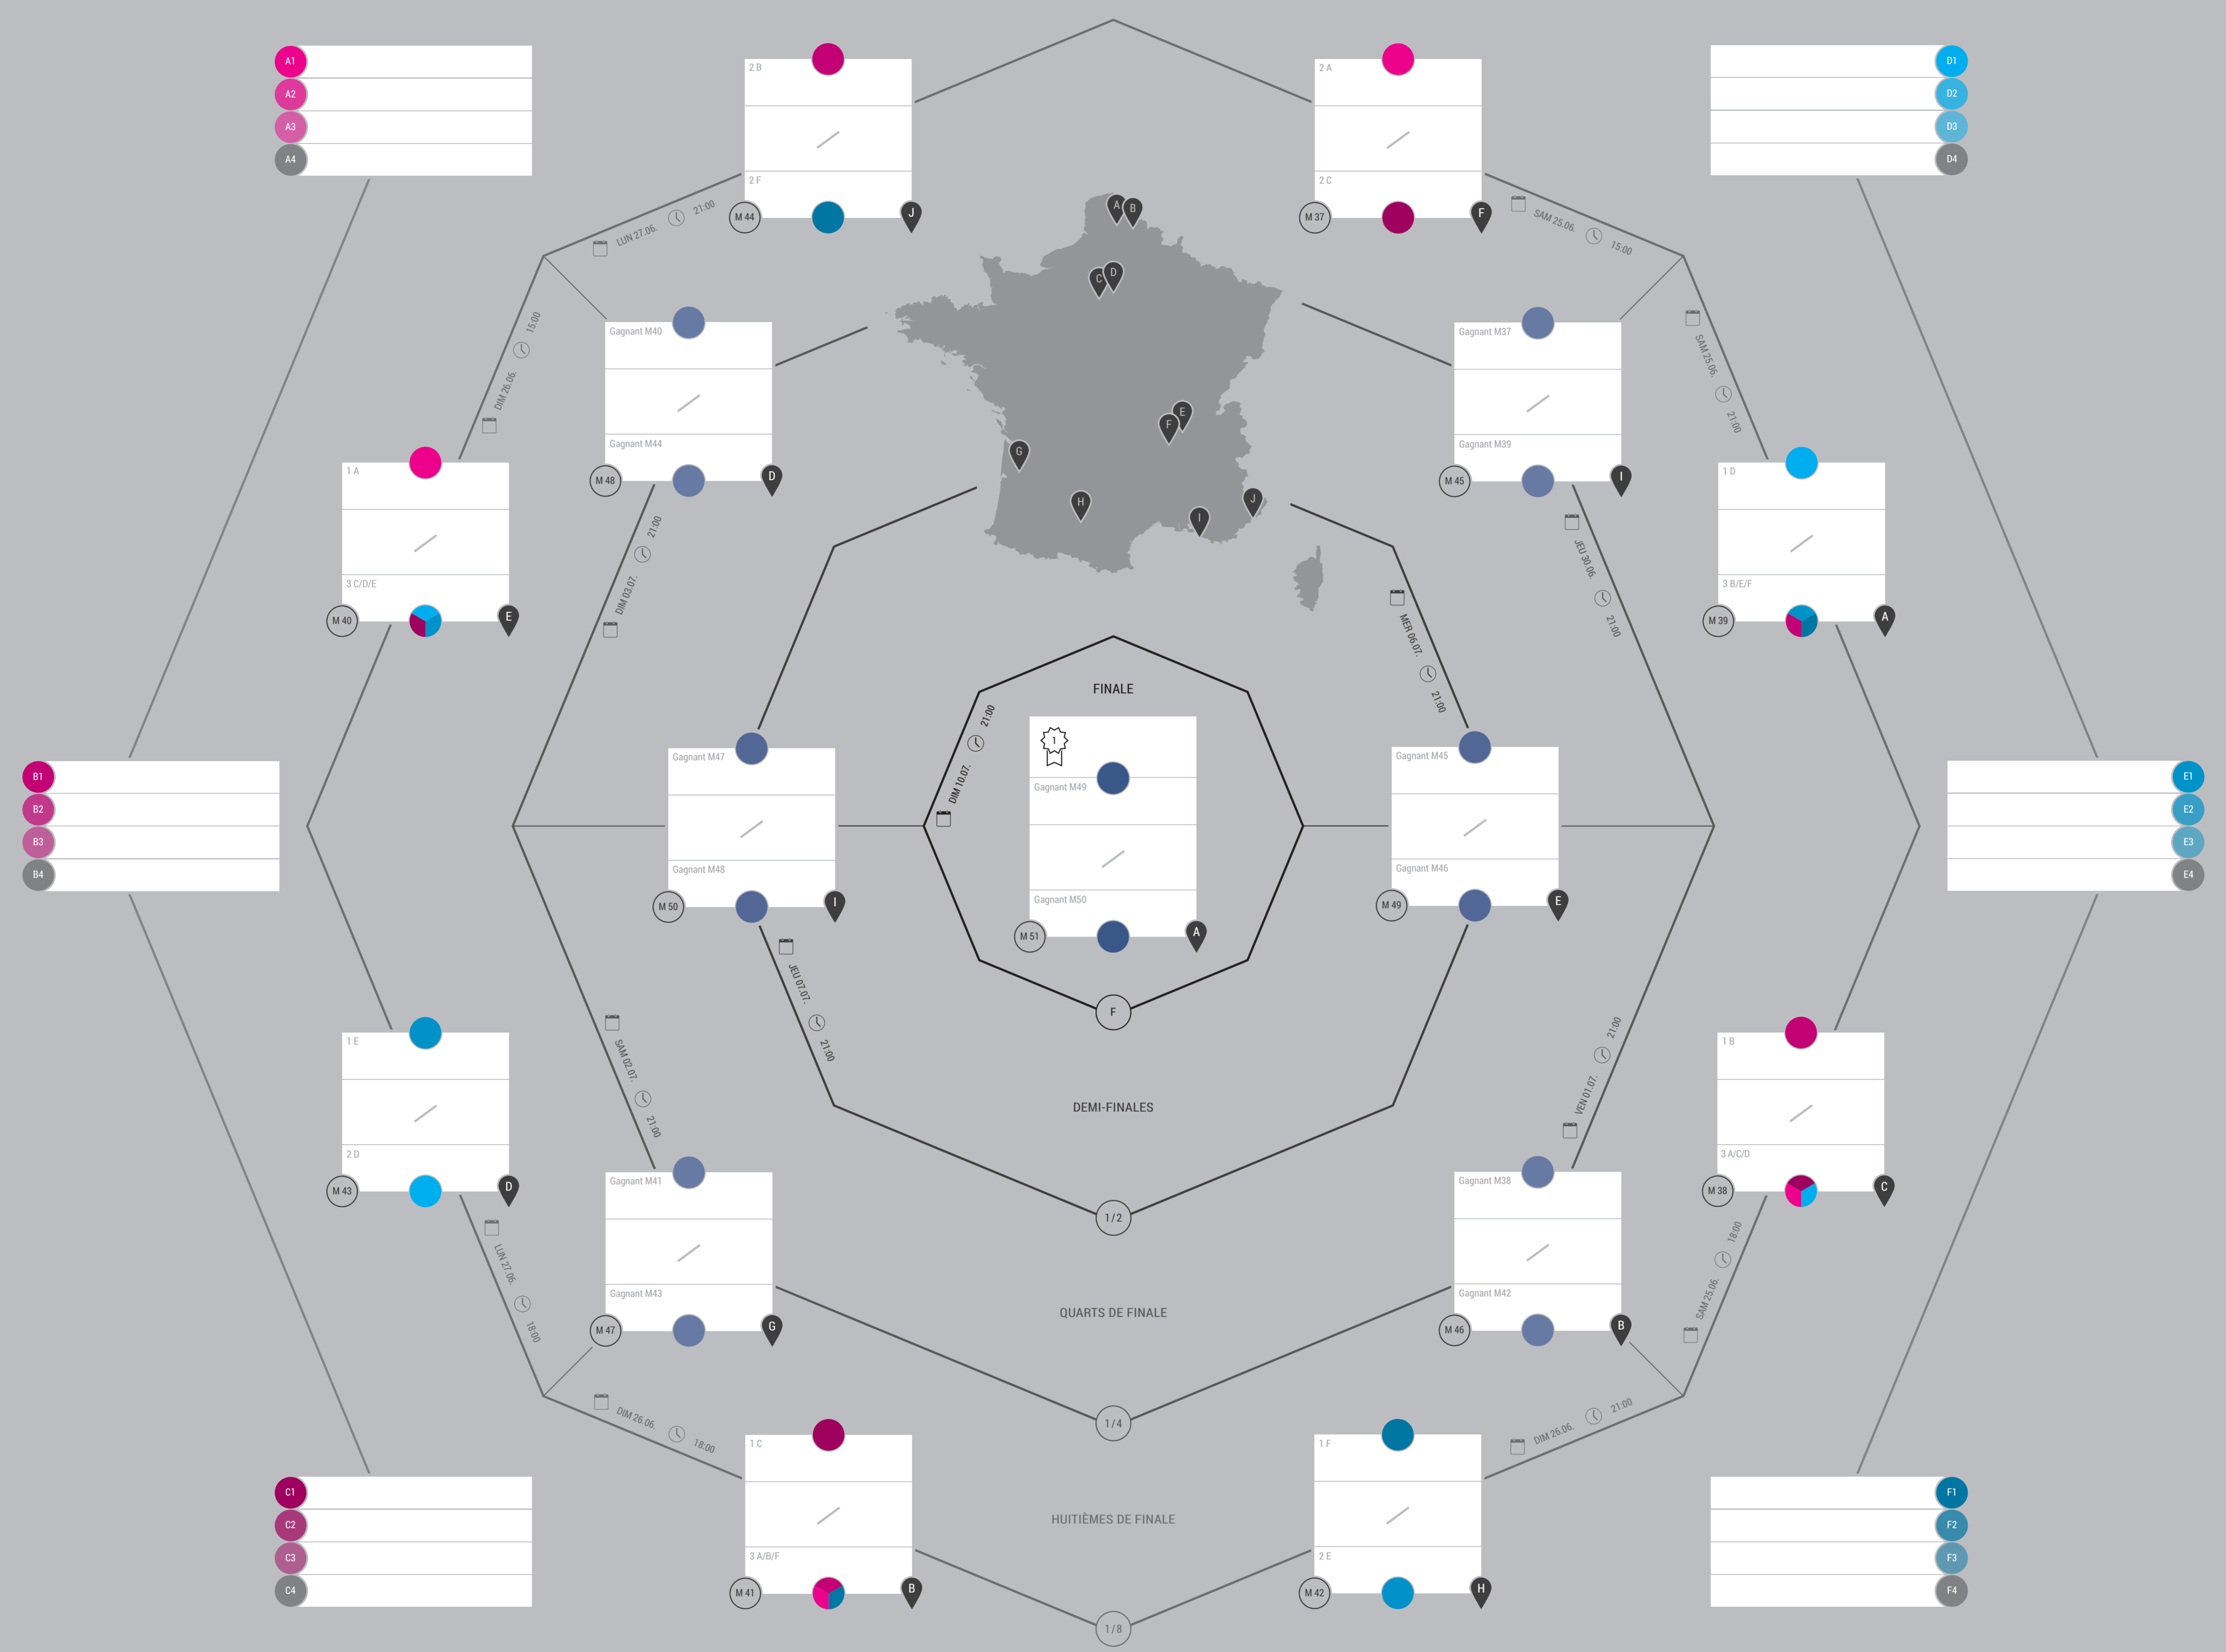

A	
VEN 10.06.	M 01 France / Roumanie
SAM 11.06.	M 02 Albanie / Suisse
MER 15.06.	M 09 Roumanie / Suisse
MER 15.06.	M 10 France / Albanie
DIM 19.06.	M 17 Suisse / France
DIM 19.06.	M 18 Roumanie / Albanie
B	
SAM 11.06.	M 03 Pays de Galles / Slovaquie
SAM 11.06.	M 04 Angleterre / Russie
MER 15.06.	M 13 Russie / Slovaquie
JEU 16.06.	M 14 Angleterre / Pays de Galles
LUN 20.06.	M 27 Slovaquie / Angleterre
LUN 20.06.	M 28 Russie / Pays de Galles
C	
DIM 12.06.	M 05 Pologne / Irlande du Nord
DIM 12.06.	M 06 Allemagne / Ukraine
JEU 16.06.	M 17 Ukraine / Irlande du Nord
JEU 16.06.	M 18 Allemagne / Pologne
MAR 21.06.	M 29 Ukraine / Pologne
MAR 21.06.	M 30 Irlande du Nord / Allemagne

D	
DIM 12.06.	M 07 Turquie / Croatie
LUN 13.06.	M 08 Espagne / République tchèque
VEN 17.06.	M 19 République tchèque / Croatie
VEN 17.06.	M 20 Espagne / Turquie
MAR 21.06.	M 31 Croatie / Espagne
MAR 21.06.	M 32 République tchèque / Turquie
E	
LUN 13.06.	M 09 Irlande / Suède
LUN 13.06.	M 10 Belgique / Italie
VEN 17.06.	M 21 Italie / Suède
SAM 18.06.	M 22 Belgique / Irlande
MER 22.06.	M 33 Italie / Irlande
MER 22.06.	M 34 Suède / Belgique
F	
MAR 14.06.	M 11 Autriche / Hongrie
MAR 14.06.	M 12 Portugal / Islande
SAM 18.06.	M 23 Islande / Hongrie
SAM 18.06.	M 24 Portugal / Autriche
MER 22.06.	M 35 Hongrie / Portugal
MER 22.06.	M 36 Islande / Autriche

Toutes les heures sont CEST.

# EURO 2016

15<sup>e</sup> Championnat d'Europe de football 2016  
10. Juin – 10. Juillet 2016  
France

- A Lens Stade Bollaert-Delelis
- B Villeneuve-d'Ascq / Lille Stade Pierre-Mauroy
- C Paris Parc des Princes
- D Saint-Denis Stade de France
- E Décines-Charpieu / Lyon Parc Olympique Lyonnais
- F Saint-Étienne Stade Geoffroy-Guichard
- G Bordeaux Nouveau Stade de Bordeaux
- H Toulouse Stadium Municipal
- I Marseille Stade Velodrome
- J Nice Stade de Nice