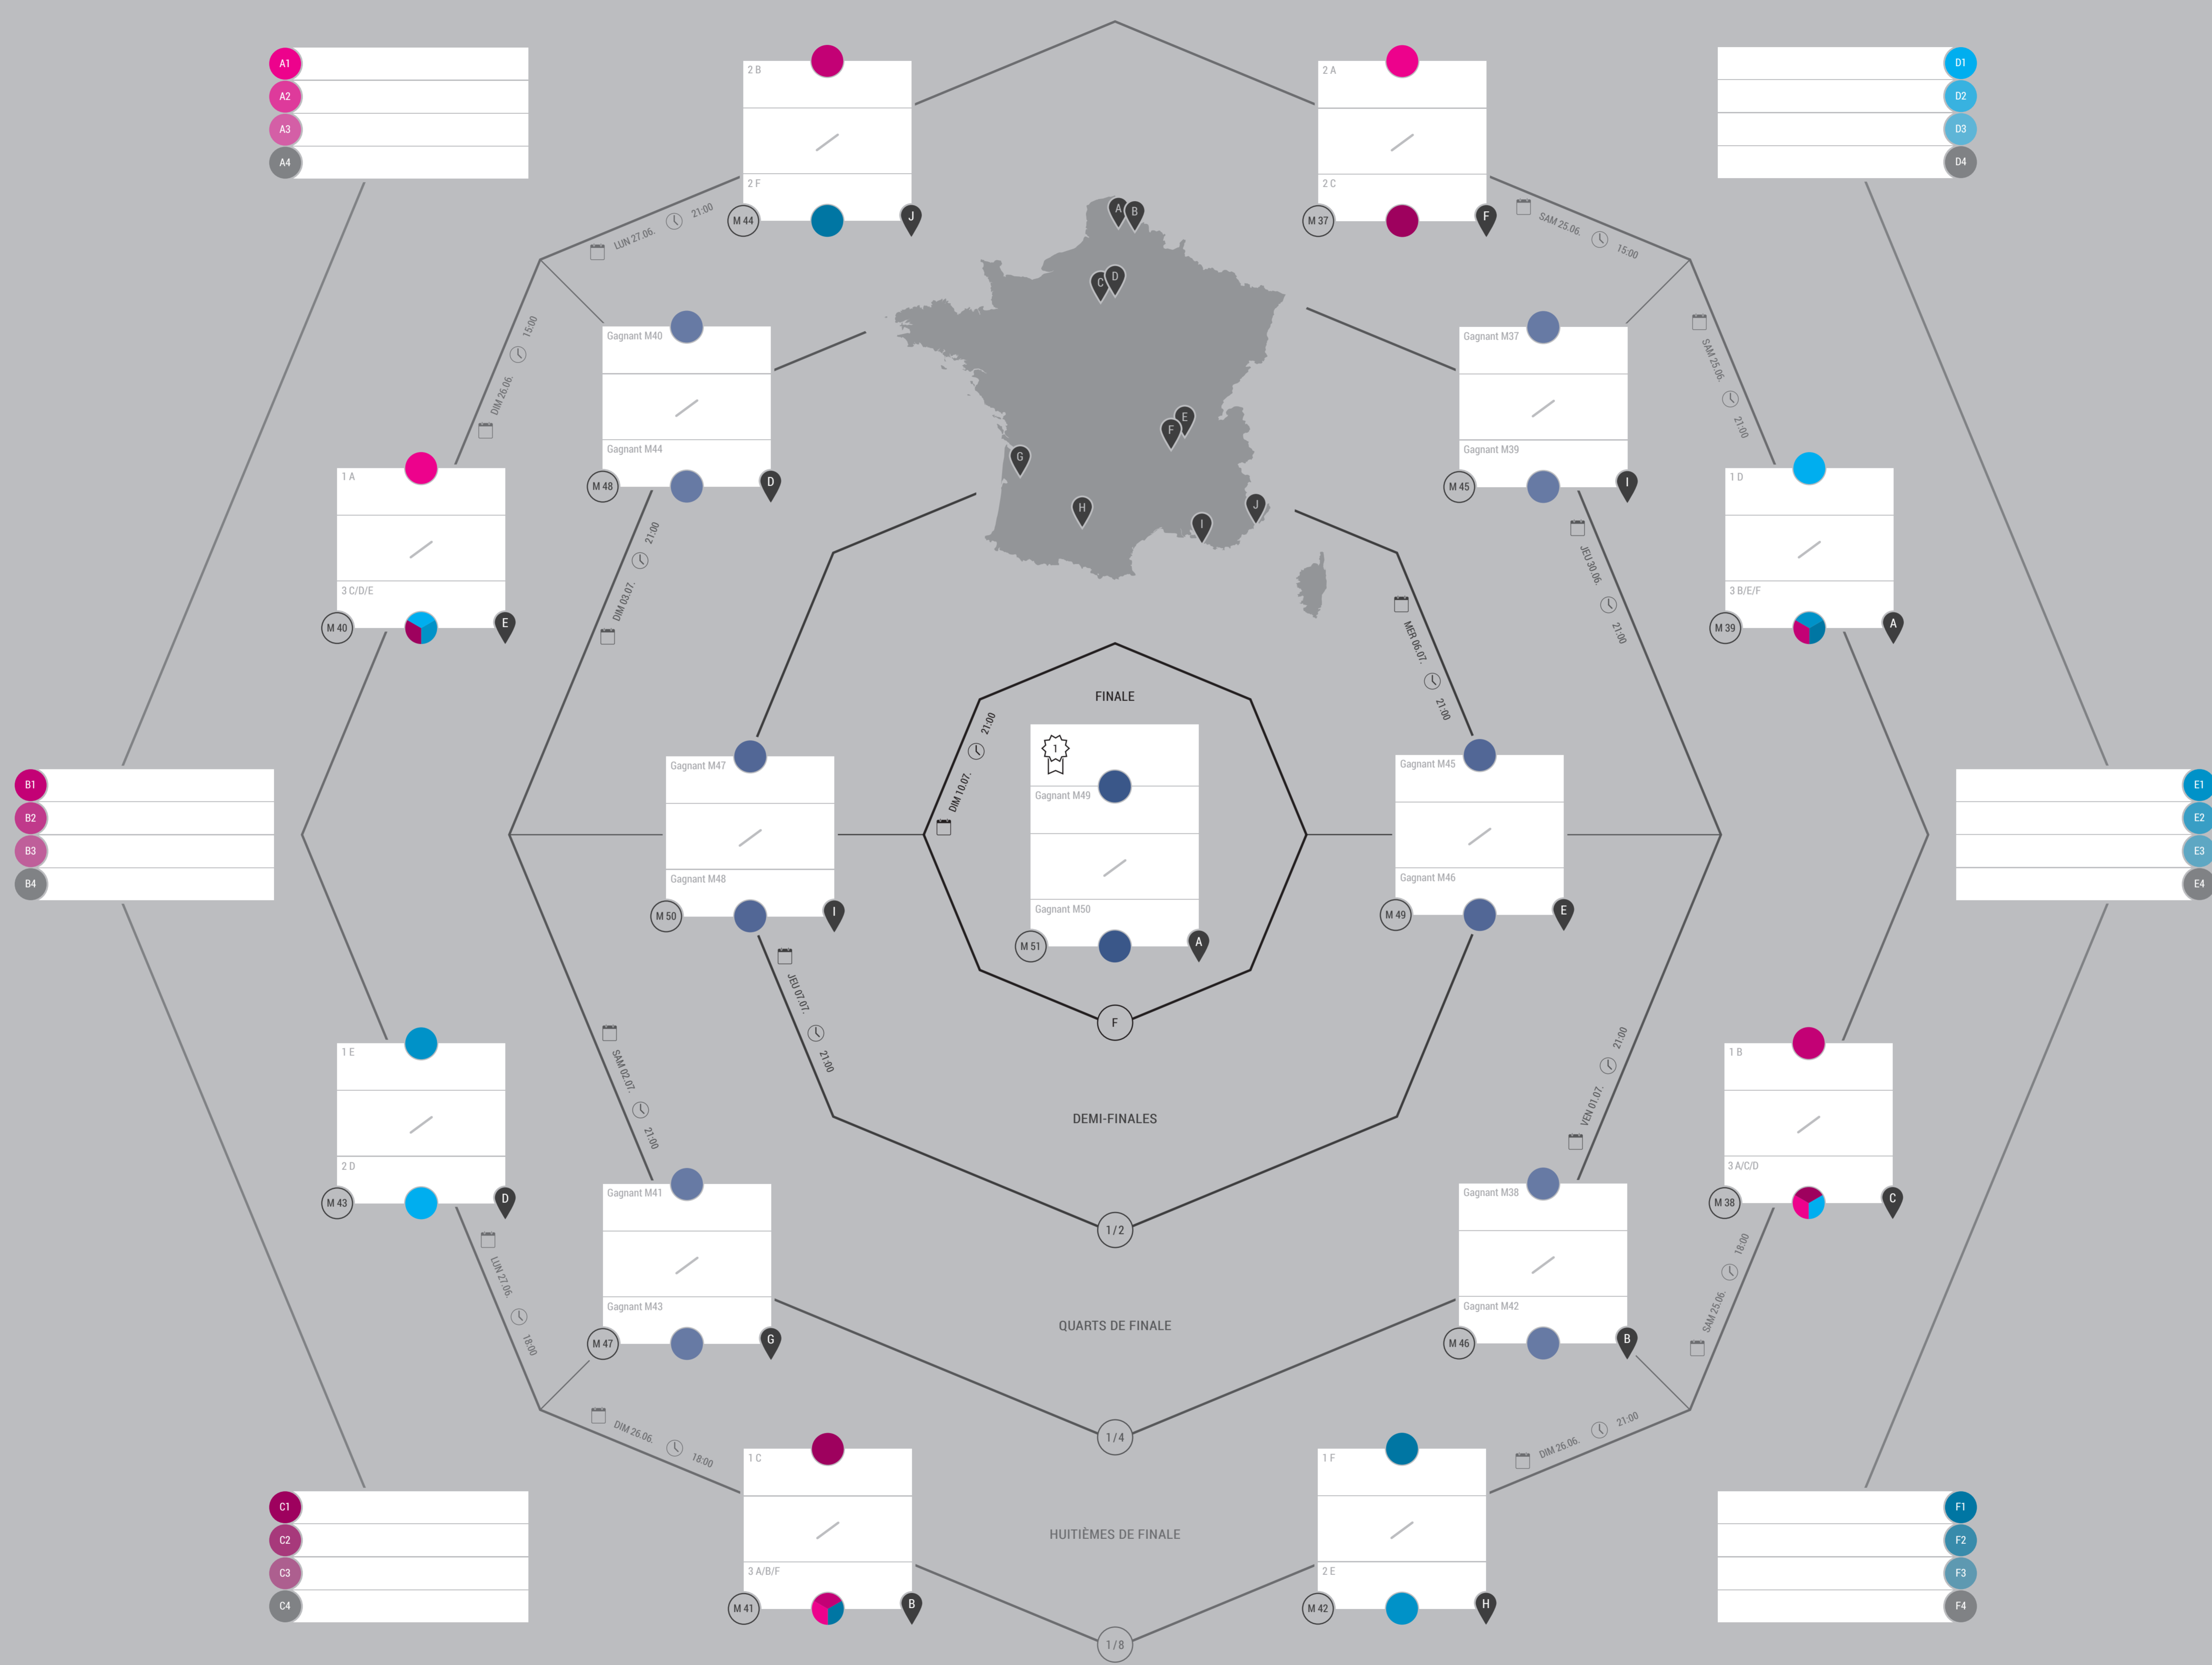

- A Lens Stade Bollaert-Delelis
- B Villeneuve-d'Ascq / Lille Stade Pierre-Mauroy
- C Paris Parc des Princes
- D Saint-Denis Stade de France
- E Décines-Charpieu / Lyon Parc Olympique Lyonnais
- F Saint-Étienne Stade Geoffroy-Guichard
- G Bordeaux Nouveau Stade de Bordeaux
- H Toulouse Stadium Municipal
- I Marseille Stade Vélodrome
- J Nice Stade de Nice

A	VEN 10.06.	France	21.00
	M 01	Roumanie	
	SAM 11.06.	Albanie	15.00
	M 02	Suisse	
	MER 15.06.	Roumanie	18.00
	M 09	Suisse	
	MER 15.06.	France	21.00
	M 10	Albanie	
	DIM 19.06.	Suisse	21.00
	M 17	France	
B	DIM 19.06.	Roumanie	21.00
	M 18	Albanie	
	SAM 11.06.	Pays de Galles	18.00
	M 03	Slovaquie	
	SAM 11.06.	Angleterre	21.00
	M 04	Russie	
	MER 15.06.	Russie	15.00
	M 13	Slovaquie	
	JEU 16.06.	Angleterre	15.00
	M 14	Pays de Galles	
C	LUN 20.06.	Slovaquie	21.00
	M 27	Angleterre	
	LUN 20.06.	Russie	21.00
	M 26	Pays de Galles	
	DIM 12.06.	Pologne	18.00
	M 05	Irlande du Nord	
	DIM 12.06.	Allemagne	21.00
	M 06	Ukraine	
	JEU 16.06.	Ukraine	18.00
	M 17	Irlande du Nord	
D	JEU 16.06.	Allemagne	21.00
	M 18	Pologne	
	MAR 21.06.	Ukraine	18.00
	M 29	Pologne	
	MAR 21.06.	Irlande du Nord	18.00
	M 29	Allemagne	

D	DIM 12.06.	Turquie	15.00
	M 07	Croatie	
	LUN 13.06.	Espagne	15.00
	M 08	République tchèque	
	VEN 17.06.	République tchèque	18.00
	M 19	Croatie	
	VEN 17.06.	Espagne	21.00
	M 20	Turquie	
	MAR 21.06.	Croatie	21.00
	M 31	Espagne	
E	MAR 21.06.	République tchèque	21.00
	M 32	Turquie	
	LUN 13.06.	Irlande	18.00
	M 09	Suède	
	LUN 13.06.	Belgique	21.00
	M 10	Italie	
	VEN 17.06.	Italie	15.00
	M 21	Suède	
	SAM 18.06.	Belgique	15.00
	M 22	Irlande	
F	MER 22.06.	Italie	21.00
	M 33	Irlande	
	MER 22.06.	Suède	21.00
	M 34	Belgique	
	MAR 14.06.	Autriche	18.00
	M 11	Hongrie	
	MAR 14.06.	Portugal	21.00
	M 12	Islande	
	SAM 18.06.	Islande	18.00
	M 23	Hongrie	
G	SAM 18.06.	Portugal	21.00
	M 24	Autriche	
	MER 22.06.	Hongrie	18.00
	M 35	Portugal	
	MER 22.06.	Islande	18.00
	M 36	Autriche	